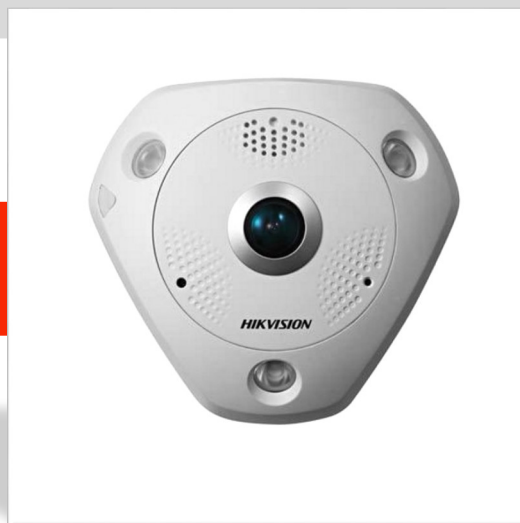

Caméra CD63

Caractéristiques Techniques

-  Caméra IP Intérieure
-  HD 12MP - définition 4000 x 3072
-  Vision de nuit 10 mètres en infrarouge
-  Angle de vision 360°
-  Multiples possibilités de vues
-  Zoom numérique
-  Norme IK10 : anti vandale
-  Norme IP66 : étanche et anti poussière
-  Garantie 2 ans

La caméra IP infrarouge CD 63 est la caméra dont vous avez besoin. Idéale pour la surveillance intérieure de jour comme de nuit. La richesse de ses fonctionnalités et sa qualité vidéo (12 mégapixels) la classent parmi nos modèles haut de gamme. Sa vision panoramique lui permet de surveiller une pièce dans son ensemble.